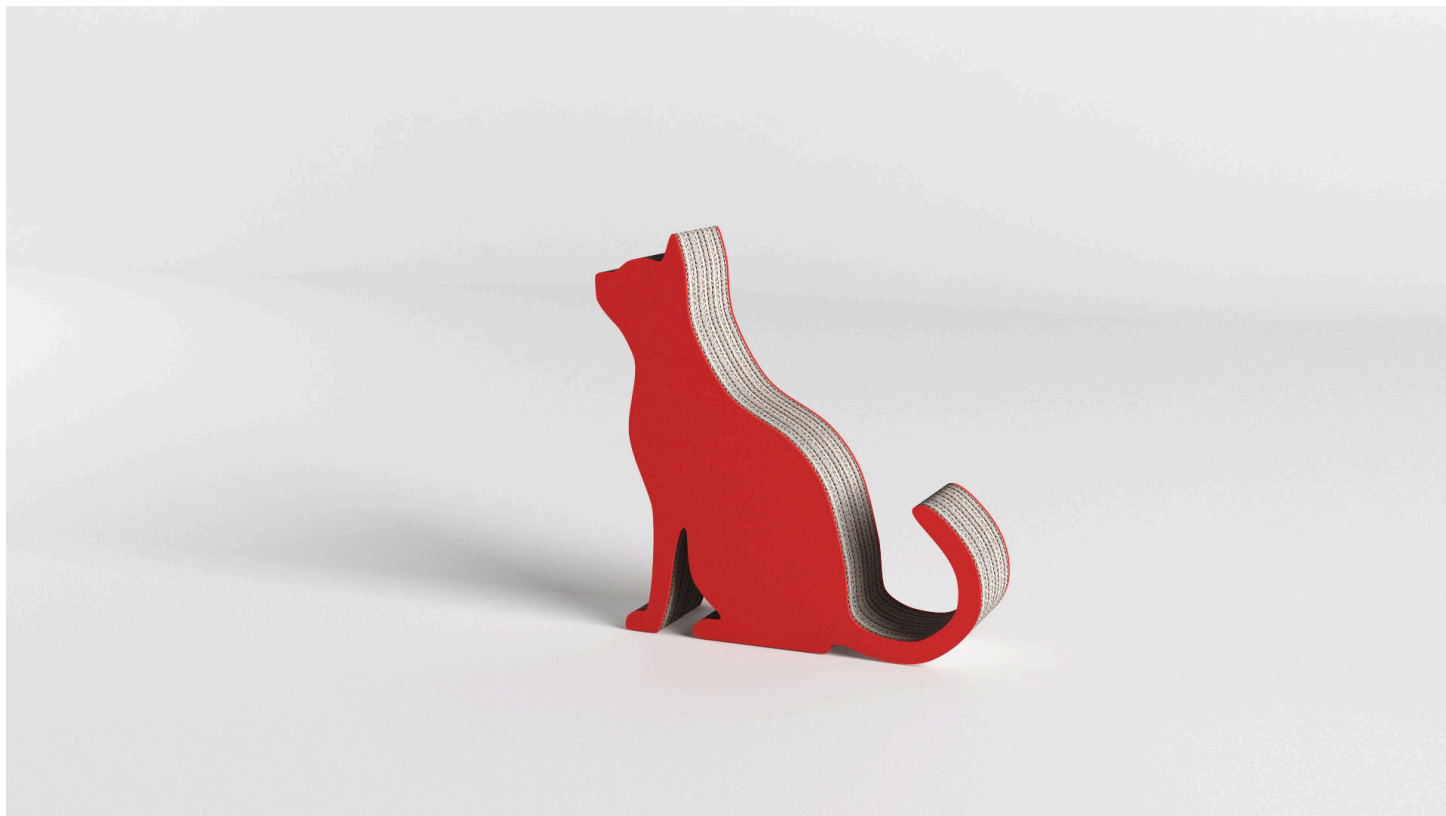

SOPRAMMOBILE MINI BIRBA

INFO PRODOTTO

Nome: Mini Birba
Tipologia: Soprammobile
Anno: 2016

DESCRIZIONE

Soprammobile in cartone ondulato rivestito in materiale idrorepellente e antiurto nei colori, rosso, blu, verde, giallo, nero, bianco o personalizzabile con grafiche e colori a scelta.

INFORMAZIONI TECNICHE

MAU010

- Cartone ondulato
- Forex